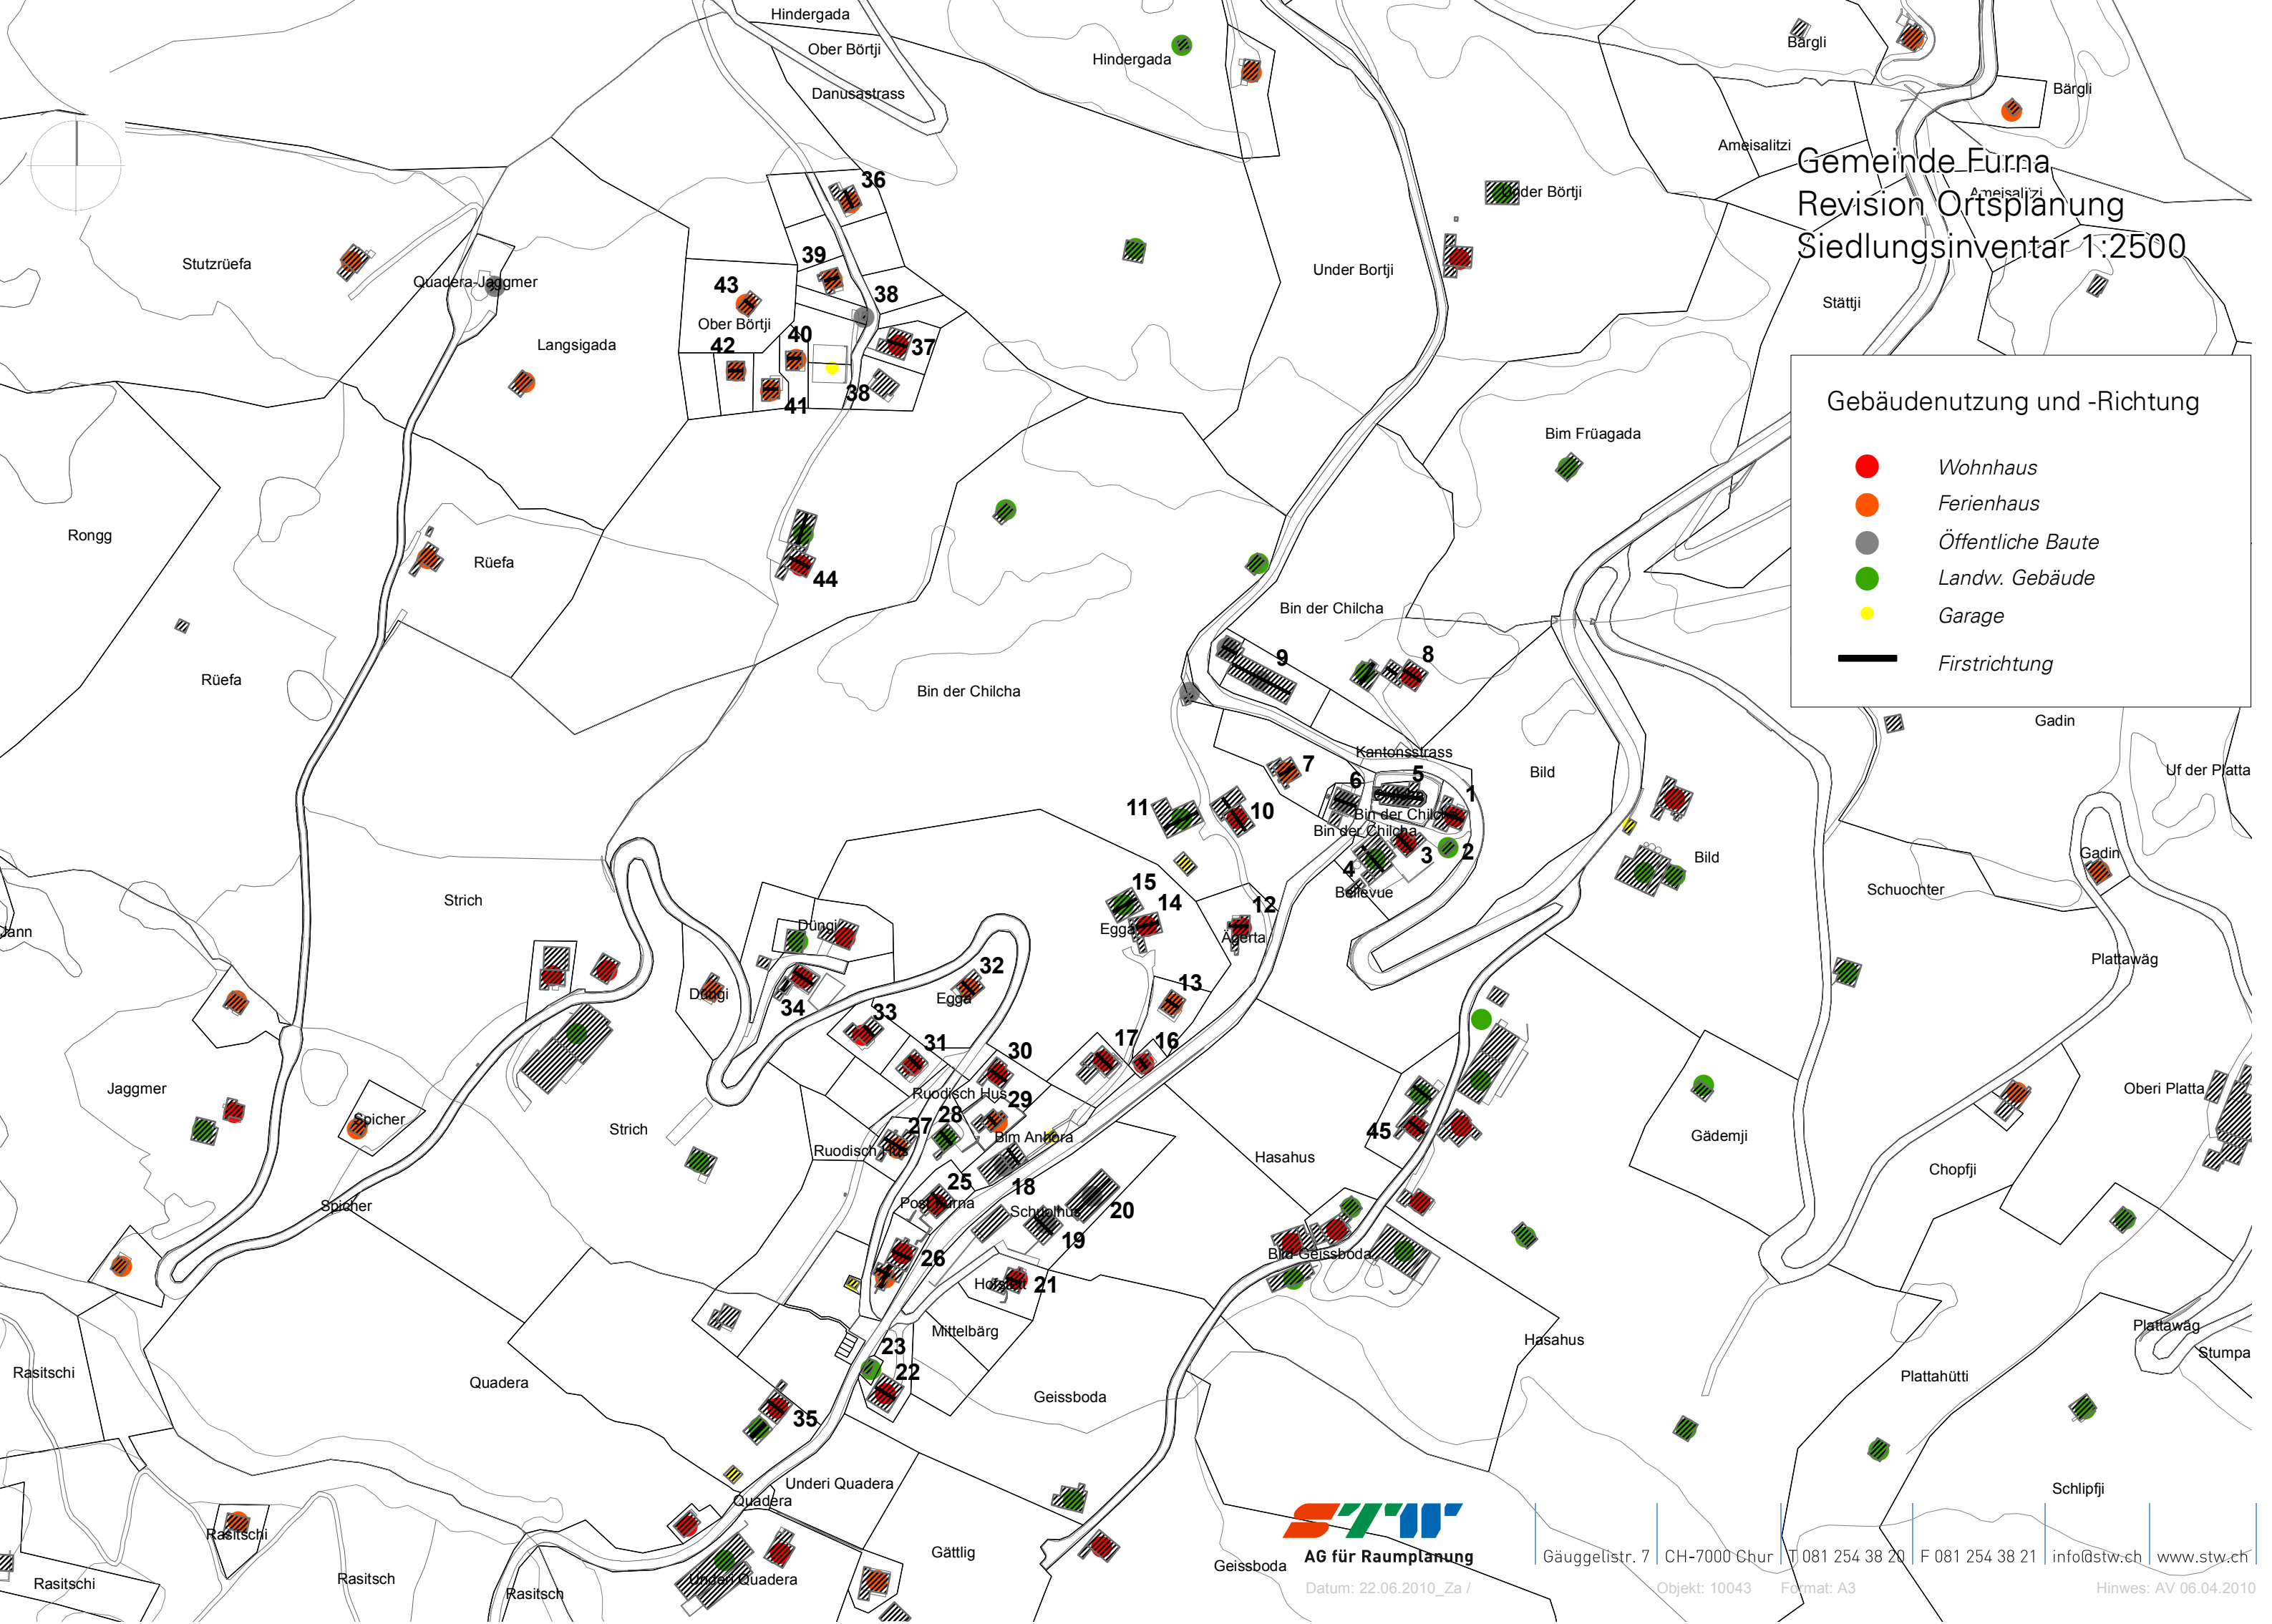

Gemeinde Furna  
 Revision Ortsplanung  
 Siedlungsinventar 1:2500

Gebäudenutzung und -Richtung

- Wohnhaus
- Ferienhaus
- Öffentliche Baute
- Landw. Gebäude
- Garage
- Firstrichtung

AG für Raumplanung  
 Datum: 22.06.2010\_Za /